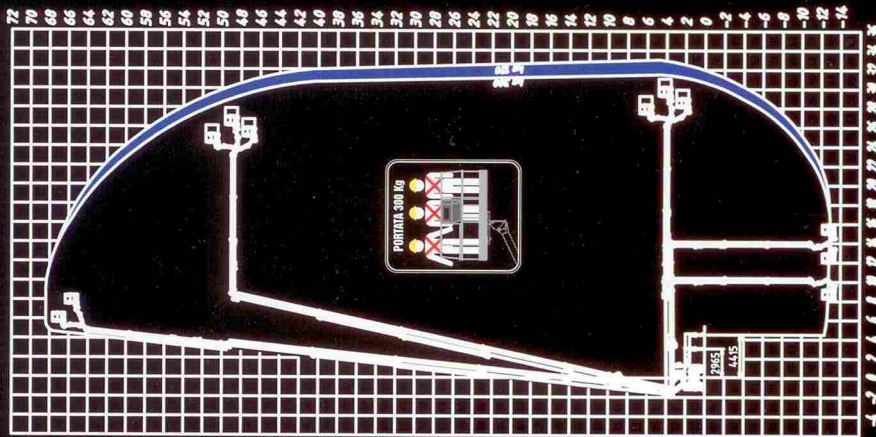

TJJ70 32t

SOCCAGE

STABILIZZAZIONE PARZIALE
STABILISATION PARTIELLE

STABILIZZAZIONE TOTALE
STABILISATION TOTALE

ARGANO
TREUIL

T1170 32t

WWW.SOCAAGE.IT